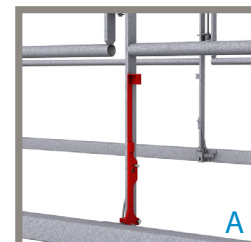

GARDE-CORPS ACIER POUR CONTAINER

La solution unique pour le container

Spécialiste de la sécurité depuis plus de 20 ans, ACBI a développé pour vous une solution destinée à la sécurisation de toiture pour structures modulaires. Cette réalisation a été étudiée avec la Direction Régionale des Risques Professionnels (DRRP) de la **CRAMIF** afin de réduire les risques de chute de hauteur et la pénibilité des salariés amenés à intervenir sur les toits des modules préfabriqués

LES AVANTAGES :

Manoeuvrable depuis le sol

Verrou de sécurité

Installation rapide en 10 min

Solution unique brevetée

Grande modularité (réalisation sur mesure)

Répond à la norme NF 13374

Réduit le risque d'apparition de TMS

Adaptable sur container 20 et 40 pieds

norme AFNOR
NF EN 13374

Poids structure: 190 KG

Important!

Le verrou de sécurité permet de solidariser le Gardobox au module.

4 points d'élinguage

A

B

Malin!

Le Gardobox est muni d'un poussoir de deverrouillage **A** lui permettant de se rabattre d'une simple pression. Chaque garde corps est équipé de ressorts d'aide à la remontée **B**.