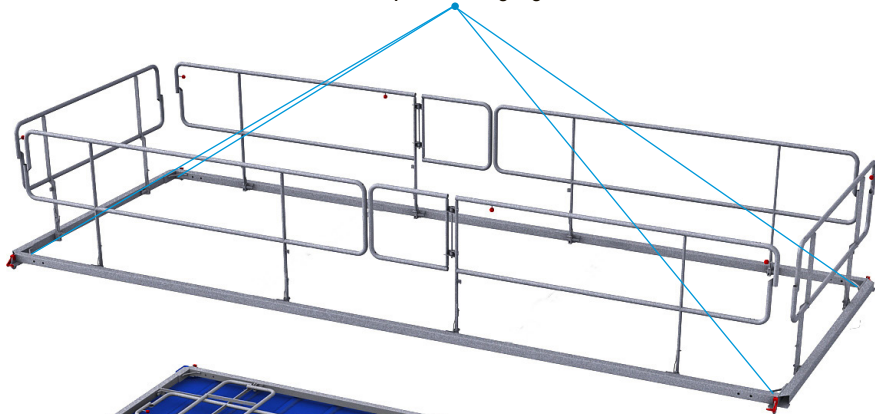

G A R D O B O X

GARDE-CORPS POUR CONTAINER

A.C.B.I

Réunion

GARDE-CORPS ACIER POUR CONTAINER

La solution unique pour le container

Spécialiste de la sécurité depuis plus de 20 ans, ACBI a développé pour vous une solution destinée à la sécurisation de toiture pour structures modulaires. Cette réalisation a été étudiée avec la Direction Régionale des Risques Professionnels (DRRP) de la **CRAMIF** afin de réduire les risques de chute de hauteur et la pénibilité des salariés amenés à intervenir sur les toits des modules préfabriqués

Adaptable sur container 20 et 40 pieds

Portillon à ressort de rappel + verrou

norme AFNOR
NF EN 13374

Poids structure: 190 KG

Important!

Le verrou de sécurité permet de solidariser le Gardobox au module.

4 points d'élinguage

Un système modulaire à souhait

Le Gardobox est un système fixe entièrement modulaire permettant de nombreuses configurations. En effet chaque tronçon du garde-corps à la possibilité de coulisser. En s'allongeant il permet au garde-corps de se connecter à une autre module et ainsi, sécuriser le passage entre deux modules.

Astucieux !

Un système coulissant et verrouillable permet au Gardobox de se connecter facilement aux autres modules. Une fois les sections verrouillées, toute la structure est en sécurité.

Option?

Une calle de superposition vous permet d'empiler les containers équipés de Gardobox entre eux.