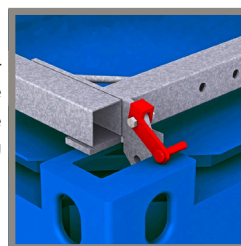

G A R D O B O X

GARDE-CORPS POUR CONTAINER

A.C.B.I

Réunion

GARDE-CORPS ACIER POUR CONTAINER

La solution unique pour le container

Spécialiste de la sécurité depuis plus de 20 ans, ACBI a développé pour vous une solution destinée à la sécurisation de toiture pour structures modulaires. Cette réalisation a été étudiée avec la Direction Régionale des Risques Professionnels (DRRP) de la **CRAMIF** afin de réduire les risques de chute de hauteur et la pénibilité des salariés amenés à intervenir sur les toits des modules préfabriqués

Adaptable sur container 20 et 40 pieds

Portillon à ressort de rappel + verrou

norme AFNOR
NF EN 13374

Poids structure: 190 KG

Important!

Le verrou de sécurité permet de solidariser le Gardobox au module.

4 points d'élinguage

Un système modulaire à souhait

Le Gardobox est un système fixe entièrement modulaire permettant de nombreuses configurations. En effet chaque tronçon du garde-corps à la possibilité de coulisser. En s'allongeant il permet au garde-corps de se connecter à une autre module et ainsi, sécuriser le passage entre deux modules.

Astucieux !

Un système coulissant et verrouillable permet au Gardobox de se connecter facilement aux autres modules. Une fois les sections verrouillées, toute la structure est en sécurité.

Option?

Une calle de superposition vous permet d'empiler les containers équipés de Gardobox entre eux.