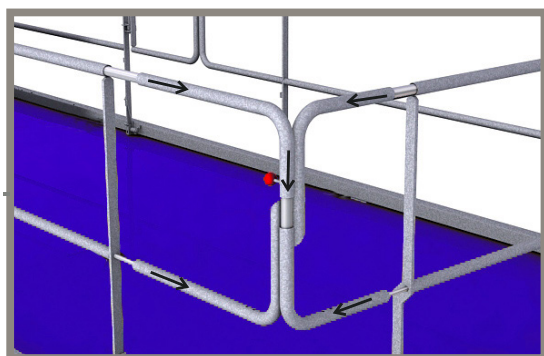

Verrou de sécurité position ouverte

Verrou de sécurité position fermée

A

B

Malin!

Le Gardobox est muni d'un poussoir de deverrouillage **A** lui permettant de se rabattre d'une simple pression. Chaque garde corps est équipé de ressorts d'aide à la remontée **B**.

Un système modulaire à souhait

Le Gardobox est un système fixe entièrement modulaire permettant de nombreuses configurations. En effet chaque tronçon du garde-corps à la possibilité de coulisser. En s'allongeant il permet au garde-corps de se connecter à une autre module et ainsi, sécuriser le passage entre deux modules.

Astucieux !

Un système coulissant et verrouillable permet au Gardobox de se connecter facilement aux autres modules. Une fois les sections verrouillées, toute la structure est en sécurité.

Option?

Une calle de superposition vous permet d'empiler les containers équipés de Gardobox entre eux.

Sécurité!

Grâce à sa perche, le Gardobox peut être mis en place à partir du sol par une seule personne. Son système judicieusement étudié, permet de sécuriser le module sans accéder à sa toiture.

ACBI

36 RUE CLAUDE CHAPPE ZAC 2000