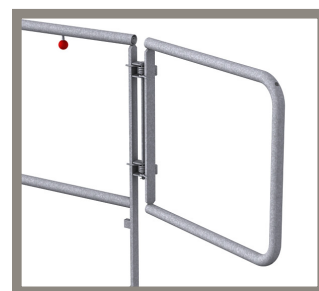

G A R D O B O X

GARDE-CORPS POUR CONTAINER

A.C.B.I

Réunion

GARDE-CORPS ACIER POUR CONTAINER

La solution unique pour le container

Spécialiste de la sécurité depuis plus de 20 ans, ACBI a développé pour vous une solution destinée à la sécurisation de toiture pour structures modulaires. Cette réalisation a été étudiée avec la Direction Régionale des Risques Professionnels (DRRP) de la **CRAMIF** afin de réduire les risques de chute de hauteur et la pénibilité des salariés amenés à intervenir sur les toits des modules préfabriqués

Adaptable sur container 20 et 40 pieds

Portillon à ressort de rappel + verrou

norme AFNOR
NF EN 13374

Poids structure: 190 KG

Important!

Le verrou de sécurité permet de solidariser le Gardobox au module.

4 points d'élinguage

Verrou de sécurité position ouverte

Verrou de sécurité position fermée

A

B

Malin!

Le Gardobox est muni d'un poussoir de deverrouillage **A** lui permettant de se rabattre d'une simple pression. Chaque garde corps est équipé de ressorts d'aide à la remontée **B**.

Un système modulaire à souhait

Le Gardobox est un système fixe entièrement modulaire permettant de nombreuses configurations. En effet chaque tronçon du garde-corps à la possibilité de coulisser. En s'allongeant il permet au garde-corps de se connecter à une autre module et ainsi, sécuriser le passage entre deux modules.