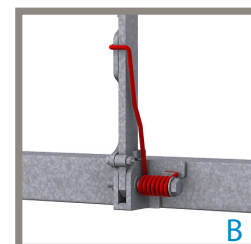

Adaptable sur container 20 et 40 pieds

Portillon à ressort de rappel + verrou

norme AFNOR
NF EN 13374

Poids structure: 190 KG

Important!

Le verrou de sécurité permet de solidariser le Gardobox au module.

4 points d'élinguage

Verrou de sécurité position ouverte

Verrou de sécurité position fermée

A

B

Malin!

Le Gardobox est muni d'un poussoir de deverrouillage **A** lui permettant de se rabattre d'une simple pression. Chaque garde corps est équipé de ressorts d'aide à la remontée **B**.

Un système modulaire à souhait

Le Gardobox est un système fixe entièrement modulaire permettant de nombreuses configurations. En effet chaque tronçon du garde-corps à la possibilité de coulisser. En s'allongeant il permet au garde-corps de se connecter à une autre module et ainsi, sécuriser le passage entre deux modules.

Astucieux !

Un système coulissant et verrouillable permet au Gardobox de se connecter facilement aux autres modules. Une fois les sections verrouillées, toute la structure est en sécurité.

Option?

Une calle de superposition vous permet d'empiler les containers équipés de Gardobox entre eux.