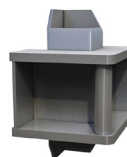

Astucieux !

Un système coulissant et verrouillable permet au Gardobox de se connecter facilement aux autres modules. Une fois les sections verrouillées, toute la structure est en sécurité.

Option?

Une calle de superposition vous permet d'empiler les containers équipés de Gardobox entre eux.