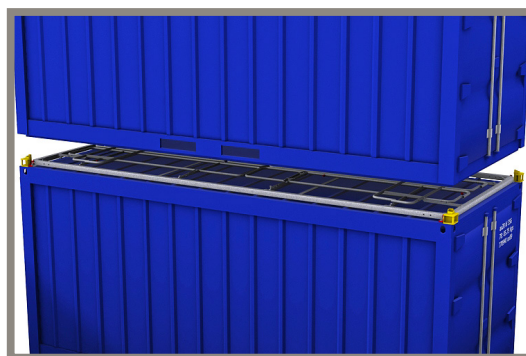

G A R D O B O X

GARDE-CORPS POUR CONTAINER

A.C.B.I

Réunion

GARDE-CORPS ACIER POUR CONTAINER

La solution unique pour le container

Spécialiste de la sécurité depuis plus de 20 ans, ACBI a développé pour vous une solution destinée à la sécurisation de toiture pour structures modulaires. Cette réalisation a été étudiée avec la Direction Régionale des Risques Professionnels (DRRP) de la **CRAMIF** afin de réduire les risques de chute de hauteur et la pénibilité des salariés amenés à intervenir sur les toits des modules préfabriqués

Un système modulaire à souhait

Le Gardobox est un système fixe entièrement modulaire permettant de nombreuses configurations. En effet chaque tronçon du garde-corps à la possibilité de coulisser. En s'allongeant il permet au garde-corps de se connecter à une autre module et ainsi, sécuriser le passage entre deux modules.

Astucieux !

Un système coulissant et verrouillable permet au Gardobox de se connecter facilement aux autres modules. Une fois les sections verrouillées, toute la structure est en sécurité.

Option?

Une calle de superposition vous permet d'empiler les containers équipés de Gardobox entre eux.

Sécurité!

Grâce à sa perche, le Gardobox peut être mis en place à partir du sol par une seule personne. Son système judicieusement étudié, permet de sécuriser le module sans accéder à sa toiture.

ACBI

36 RUE CLAUDE CHAPPE ZAC 2000