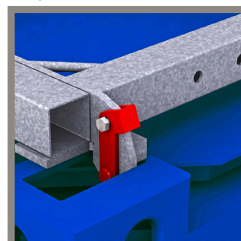

Verrou de sécurité position ouverte

Verrou de sécurité position fermée