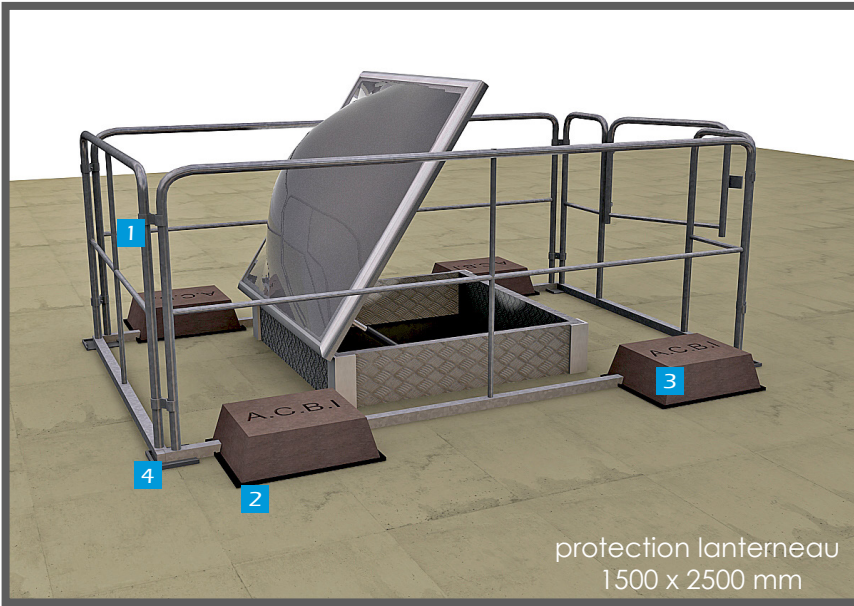

Le GardoSky représente une protection périphérique des lanterneaux d'accès, de désenfumage, ou d'éclairage zénithale sur les toitures inaccessibles au public. Il sert également de protection provisoire autour d'un trou d'homme, ou d'éléments sensibles et fragiles.

## Dimensions

Modulable, nos kits se composent de 5 longueurs:

- 1500 mm
- 2000 mm
- 2500 mm
- 3000 mm
- 3500 mm

Vous pouvez donc combiner les longueurs entre-elles.

Ex: 1500 x 3000, 2500 x 3500 etc...

Portillon à fermeture par gravité en option sur les kits 1500 et 2000.

**Mise en place** : Facile à poser, il ne nécessite aucun percement ni fixation. Il est stabilisé par un système de plots béton et repose sur des semelles en résiliant.  
(notice de montage fournie)

fichetechniquelanterneau0318

DÉTAILS PIÈCES

EXEMPLE DE COTATION LANTERNEAU 2000 X 2000 mm

GRANDES DIMENSIONS

Pour des dimensions plus importantes nous préconisons le garde-corps autoportant (voir fiche GardoStab).