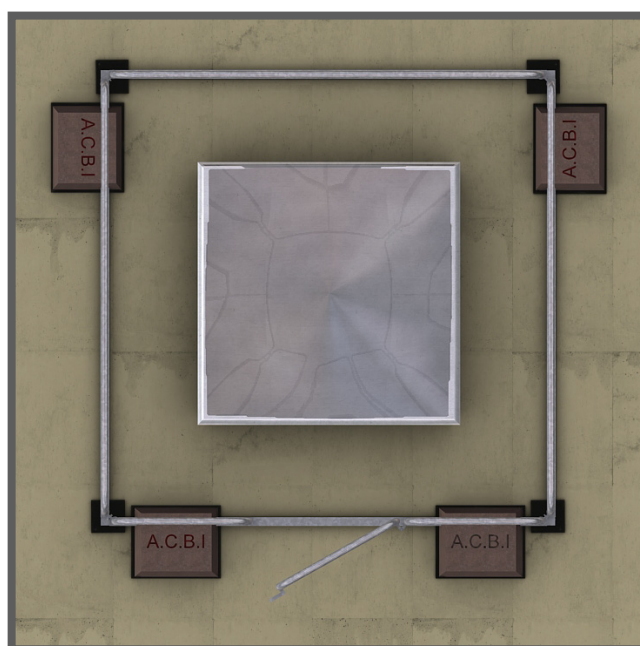

Le GardoSky représente une protection périphérique des lanterneaux d'accès, de désenfumage, ou d'éclairage zénithale sur les toitures inaccessibles au public. Il sert également de protection provisoire autour d'un trou d'homme, ou d'éléments sensibles et fragiles.

## Dimensions

Modulable, nos kits se composent de 5 longueurs:

- 1500 mm
- 2000 mm
- 2500 mm
- 3000 mm
- 3500 mm

Vous pouvez donc combiner les longueurs entre-elles.

Ex: 1500 x 3000, 2500 x 3500 etc...

Portillon à fermeture par gravité en option sur les kits 1500 et 2000.

**Mise en place** : Facile à poser, il ne nécessite aucun percement ni fixation. Il est stabilisé par un système de plots béton et repose sur des semelles en résiliant.  
(notice de montage fournie)

fichetechniquelanterneau0318

DÉTAILS PIÈCES

EXEMPLE DE COTATION LANTERNEAU 2000 X 2000 mm

GRANDES DIMENSIONS

Pour des dimensions plus importantes nous préconisons le garde-corps autoportant (voir fiche GardoStab).