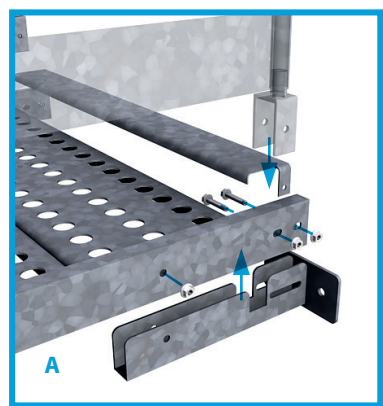

NOTICE DE MONTAGE

VISSERIE SAUT DE LOUP

- M12x110 (x4) 
- M8x50 (x12) 
- M8x65 (x16) 
- M12x25 (x4) 

VISSERIE SAUT DE LOUP

- M12x110 (x4) 
- M8x50 (x12) 
- M8x65 (x16) 
- M12x25 (x4) 

RACCORD MURAL ESCALIER PALIER

RACCORD MURAL ESCALIER