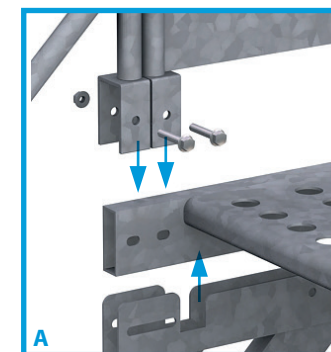

NOTICE DE MONTAGE

VISSERIE SAUT DE LOUP

- M12x110 (x4) 
- M8x50 (x12) 
- M8x65 (x16) 
- M12x25 (x4) 

VISSERIE SAUT DE LOUP

- M12x110 (x4) 
- M8x50 (x12) 
- M8x65 (x16) 
- M12x25 (x4) 

RACCORD MURAL ESCALIER PALIER

RACCORD MURAL ESCALIER