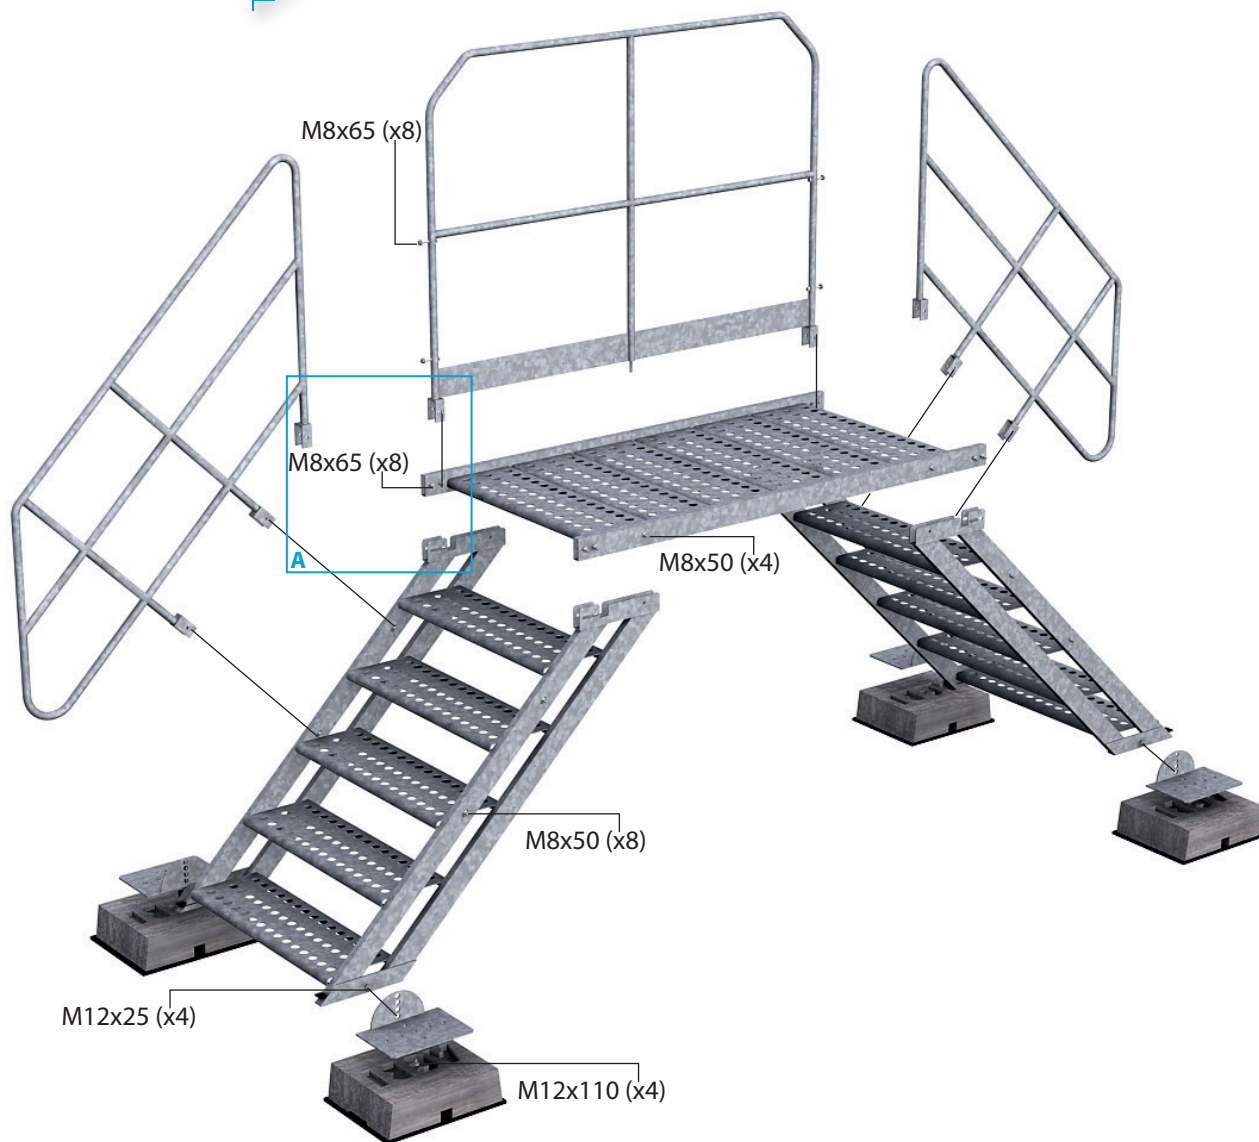

NOTICE DE MONTAGE

VISSERIE SAUT DE LOUP

- M12x110 (x4) 
- M8x50 (x12) 
- M8x65 (x16) 
- M12x25 (x4) 

VISSERIE SAUT DE LOUP

- M12x110 (x4) 
- M8x50 (x12) 
- M8x65 (x16) 
- M12x25 (x4) 

RACCORD MURAL ESCALIER PALIER

RACCORD MURAL ESCALIER