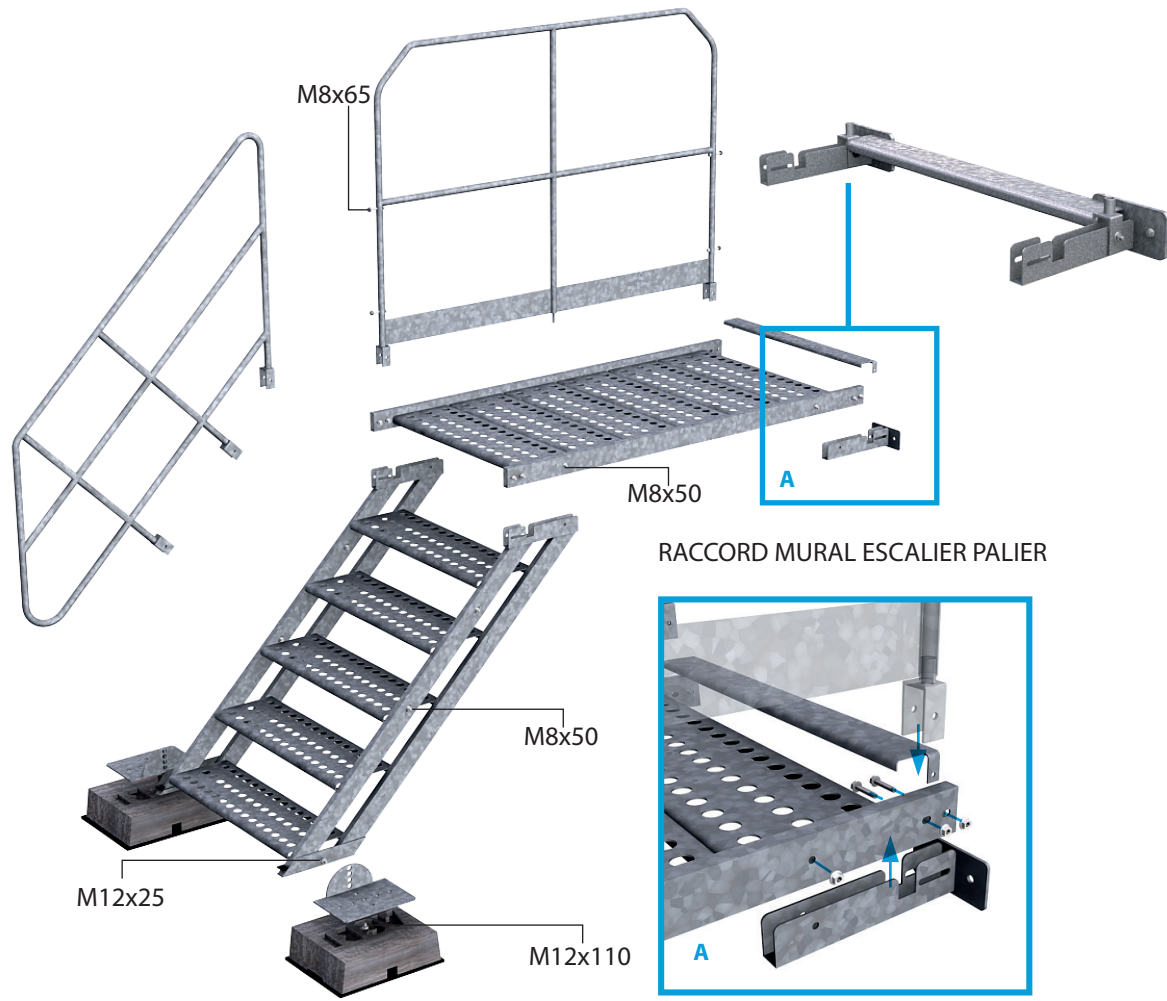

NOTICE DE MONTAGE

VISSERIE SAUT DE LOUP

- M12x110 (x4) 
- M8x50 (x12) 
- M8x65 (x16) 
- M12x25 (x4) 

VISSERIE SAUT DE LOUP

- M12x110 (x4) 
- M8x50 (x12) 
- M8x65 (x16) 
- M12x25 (x4) 

RACCORD MURAL ESCALIER PALIER

RACCORD MURAL ESCALIER